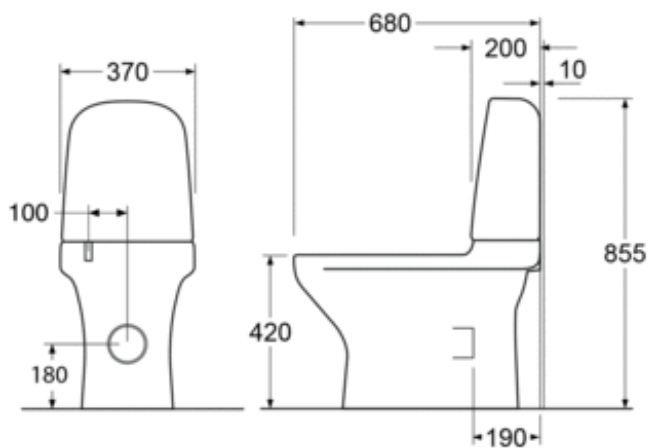

JOONIS

EDASIMÜÜJAD

A MEMBER OF THE
VILLEROY & BOCH GROUP

Villeroy & Boch Gustavsberg Oy Eesti Filiaal
F. R. Faehmanni 6
10125 Tallinn
Tel.: +372 646 0312
gustavsberg.ee | info@gustavsberg.ee