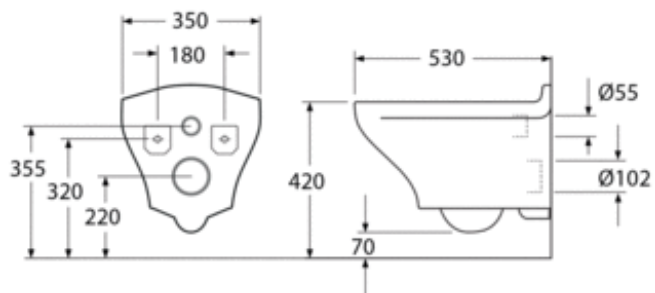

JOONIS

EDASIMÜÜJAD

A MEMBER OF THE
VILLEROY & BOCH GROUP

Villeroy & Boch Gustavsberg Oy Eesti Filiaal
F. R. Faehmanni 6
10125 Tallinn
Tel.: +372 646 0312
gustavsberg.ee | info@gustavsberg.ee