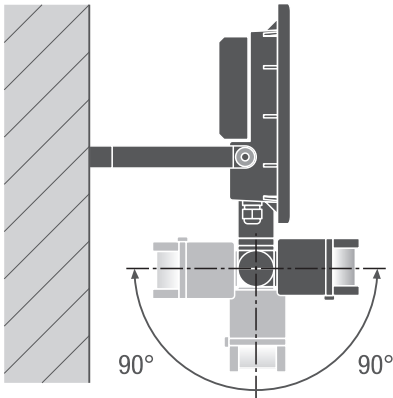

FLOODLIGHT 100DEG SENSOR

	EAN	l x w x h [mm]	W	lm	lm/W	K	IP	IK
FLOOD 20W/3000K BK 100DEG S IP65	4058075143531	223.5 x 167 x 104	20	2200	110	3000	65	07
FLOOD 20W/4000K BK 100DEG S IP65	4058075143555	223.5 x 167 x 104	20	2200	110	4000	65	07
FLOOD 50W/3000K BK 100DEG S IP65	4058075143579	251 x 216 x 122	50	5500	110	3000	65	07
FLOOD 50W/4000K BK 100DEG S IP65	4058075143593	251 x 216 x 122	50	5500	110	4000	65	07

	EAN	⊖ (°C)	V _{AC}	Hz	∠	PF	R _a	👤
FLOOD 20W/3000K BK 100DEG S IP65	4058075143531	-20...+50	220-240V	50/60 Hz	100°	> 0.9	≥ 80	0.6 kg
FLOOD 20W/4000K BK 100DEG S IP65	4058075143555	-20...+50	220-240V	50/60 Hz	100°	> 0.9	≥ 80	0.6 kg
FLOOD 50W/3000K BK 100DEG S IP65	4058075143579	-20...+50	220-240V	50/60 Hz	100°	> 0.9	≥ 80	1.0 kg
FLOOD 50W/4000K BK 100DEG S IP65	4058075143593	-20...+50	220-240V	50/60 Hz	100°	> 0.9	≥ 80	1.0 kg

FLOODLIGHT 100DEG SENSOR 20 W

FLOODLIGHT 100DEG SENSOR 50 W

1

2

	d
FLOODLIGHT 100DEG 20W	60 mm
FLOODLIGHT 100DEG 50W	80 mm

	SENS + -  	TIME + -  	LUX + -  
	< 3 m	~ 5 sec	~ 4 lux
	< 5 m	~ 15 sec	~ 5 lux
	< 8 m	~ 6 min	~ 90 lux
	< 11 m	~ 12 min	~ 200–1000 lux
	< 12 m	∞	> 0 lux