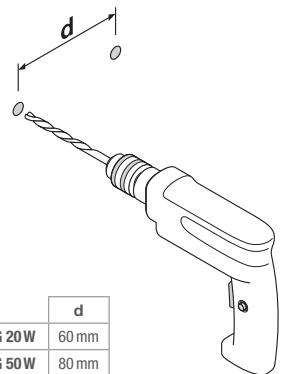

FLOODLIGHT 100DEG SENSOR

	EAN	l x w x h [mm]	W	lm	lm/W	K	IP	IK
FLOOD 20W/3000K BK 100DEG S IP65	4058075143531	223.5 x 167 x 104	20	2200	110	3000	65	07
FLOOD 20W/4000K BK 100DEG S IP65	4058075143555	223.5 x 167 x 104	20	2200	110	4000	65	07
FLOOD 50W/3000K BK 100DEG S IP65	4058075143579	251 x 216 x 122	50	5500	110	3000	65	07
FLOOD 50W/4000K BK 100DEG S IP65	4058075143593	251 x 216 x 122	50	5500	110	4000	65	07

FLOODLIGHT 100DEG SENSOR 20 W

FLOODLIGHT 100DEG SENSOR 50 W

1

2

	d
FLOODLIGHT 100DEG 20W	60 mm
FLOODLIGHT 100DEG 50W	80 mm

	SENS + -  	TIME + -  	LUX + -  
	< 3 m	~ 5 sec	~ 4 lux
	< 5 m	~ 15 sec	~ 5 lux
	< 8 m	~ 6 min	~ 90 lux
	< 11 m	~ 12 min	~ 200–1000 lux
	< 12 m	∞	> 0 lux