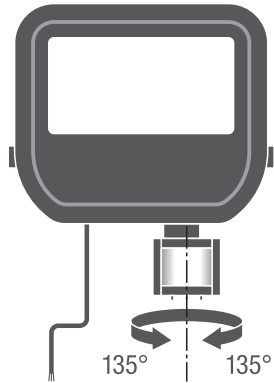

FLOODLIGHT 100DEG SENSOR

	EAN	l x w x h [mm]	W	lm	lm/W	K	IP	IK
FLOOD 20W/3000K BK 100DEG S IP65	4058075143531	223.5 x 167 x 104	20	2200	110	3000	65	07
FLOOD 20W/4000K BK 100DEG S IP65	4058075143555	223.5 x 167 x 104	20	2200	110	4000	65	07
FLOOD 50W/3000K BK 100DEG S IP65	4058075143579	251 x 216 x 122	50	5500	110	3000	65	07
FLOOD 50W/4000K BK 100DEG S IP65	4058075143593	251 x 216 x 122	50	5500	110	4000	65	07

	EAN	⊖ (°C)	V _{AC}	Hz	∠	PF	R _a	👤
FLOOD 20W/3000K BK 100DEG S IP65	4058075143531	-20...+50	220-240V	50/60 Hz	100°	> 0.9	≥ 80	0.6 kg
FLOOD 20W/4000K BK 100DEG S IP65	4058075143555	-20...+50	220-240V	50/60 Hz	100°	> 0.9	≥ 80	0.6 kg
FLOOD 50W/3000K BK 100DEG S IP65	4058075143579	-20...+50	220-240V	50/60 Hz	100°	> 0.9	≥ 80	1.0 kg
FLOOD 50W/4000K BK 100DEG S IP65	4058075143593	-20...+50	220-240V	50/60 Hz	100°	> 0.9	≥ 80	1.0 kg

FLOODLIGHT 100DEG SENSOR 20 W

FLOODLIGHT 100DEG SENSOR 50 W

1

2

	d
FLOODLIGHT 100DEG 20W	60 mm
FLOODLIGHT 100DEG 50W	80 mm

	SENS + -  	TIME + -  	LUX + -  
	< 3 m	~ 5 sec	~ 4 lux
	< 5 m	~ 15 sec	~ 5 lux
	< 8 m	~ 6 min	~ 90 lux
	< 11 m	~ 12 min	~ 200–1000 lux
	< 12 m	∞	> 0 lux