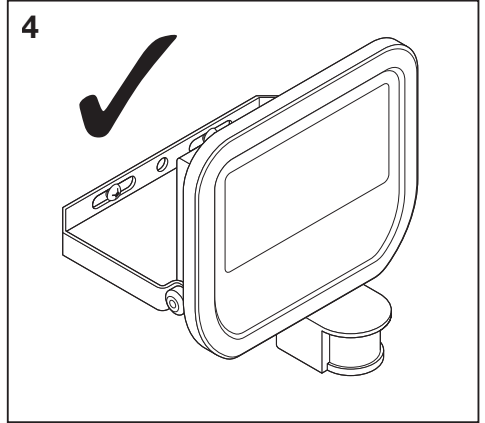

FLOODLIGHT 100DEG SENSOR 20 W

FLOODLIGHT 100DEG SENSOR 50 W

1

2

	d
FLOODLIGHT 100DEG 20W	60 mm
FLOODLIGHT 100DEG 50W	80 mm

	SENS + -  	TIME + -  	LUX + -  
	< 3 m	~ 5 sec	~ 4 lux
	< 5 m	~ 15 sec	~ 5 lux
	< 8 m	~ 6 min	~ 90 lux
	< 11 m	~ 12 min	~ 200–1000 lux
	< 12 m	∞	> 0 lux