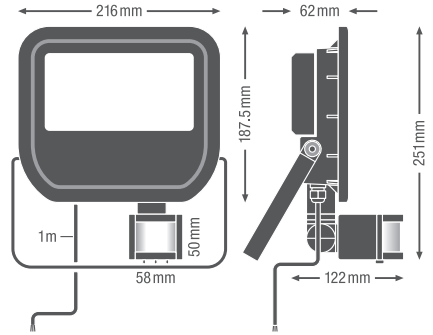

FLOODLIGHT 100DEG SENSOR

	EAN	l x w x h [mm]	W	lm	lm/W	K	IP	IK
FLOOD 20W/3000K BK 100DEG S IP65	4058075143531	223.5 x 167 x 104	20	2200	110	3000	65	07
FLOOD 20W/4000K BK 100DEG S IP65	4058075143555	223.5 x 167 x 104	20	2200	110	4000	65	07
FLOOD 50W/3000K BK 100DEG S IP65	4058075143579	251 x 216 x 122	50	5500	110	3000	65	07
FLOOD 50W/4000K BK 100DEG S IP65	4058075143593	251 x 216 x 122	50	5500	110	4000	65	07

	EAN	⊖ (°C)	V _{AC}	Hz	∠	PF	R _a	👤
FLOOD 20W/3000K BK 100DEG S IP65	4058075143531	-20...+50	220-240V	50/60 Hz	100°	> 0.9	≥ 80	0.6 kg
FLOOD 20W/4000K BK 100DEG S IP65	4058075143555	-20...+50	220-240V	50/60 Hz	100°	> 0.9	≥ 80	0.6 kg
FLOOD 50W/3000K BK 100DEG S IP65	4058075143579	-20...+50	220-240V	50/60 Hz	100°	> 0.9	≥ 80	1.0 kg
FLOOD 50W/4000K BK 100DEG S IP65	4058075143593	-20...+50	220-240V	50/60 Hz	100°	> 0.9	≥ 80	1.0 kg

FLOODLIGHT 100DEG SENSOR 20 W

FLOODLIGHT 100DEG SENSOR 50 W

1

2

	d
FLOODLIGHT 100DEG 20W	60 mm
FLOODLIGHT 100DEG 50W	80 mm

	SENS + -  	TIME + -  	LUX + -  
	< 3 m	~ 5 sec	~ 4 lux
	< 5 m	~ 15 sec	~ 5 lux
	< 8 m	~ 6 min	~ 90 lux
	< 11 m	~ 12 min	~ 200–1000 lux
	< 12 m	∞	> 0 lux