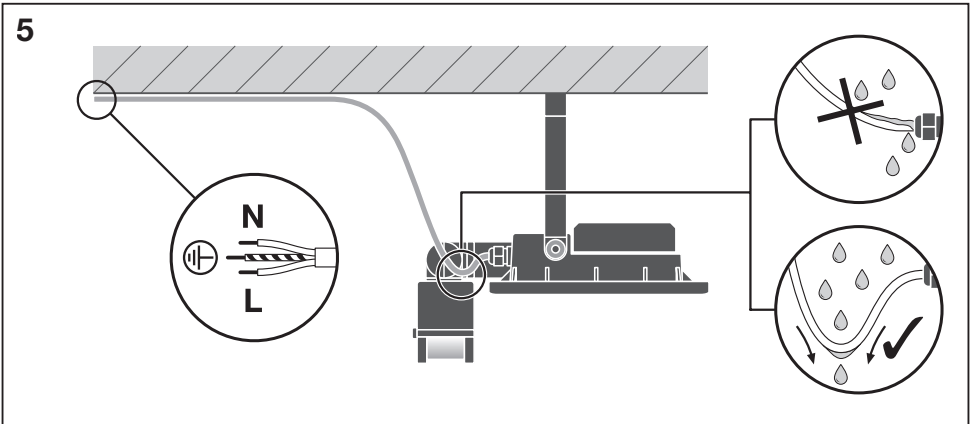

FLOODLIGHT 100DEG SENSOR 20 W

FLOODLIGHT 100DEG SENSOR 50 W

1

2

	d
FLOODLIGHT 100DEG 20W	60 mm
FLOODLIGHT 100DEG 50W	80 mm

	SENS + -  	TIME + -  	LUX + -  
	< 3 m	~ 5 sec	~ 4 lux
	< 5 m	~ 15 sec	~ 5 lux
	< 8 m	~ 6 min	~ 90 lux
	< 11 m	~ 12 min	~ 200–1000 lux
	< 12 m	∞	> 0 lux