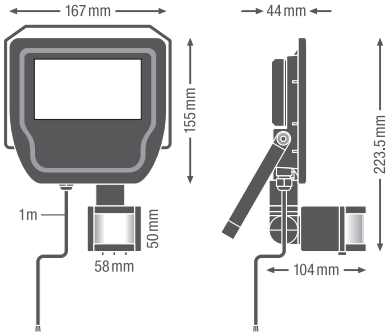

FLOODLIGHT 100DEG SENSOR

	EAN	l x w x h [mm]	W	lm	lm/W	K	IP	IK
FLOOD 20W/3000K BK 100DEG S IP65	4058075143531	223.5 x 167 x 104	20	2200	110	3000	65	07
FLOOD 20W/4000K BK 100DEG S IP65	4058075143555	223.5 x 167 x 104	20	2200	110	4000	65	07
FLOOD 50W/3000K BK 100DEG S IP65	4058075143579	251 x 216 x 122	50	5500	110	3000	65	07
FLOOD 50W/4000K BK 100DEG S IP65	4058075143593	251 x 216 x 122	50	5500	110	4000	65	07

	EAN	⊖ (°C)	V _{AC}	Hz	∠	PF	R _a	👤
FLOOD 20W/3000K BK 100DEG S IP65	4058075143531	-20...+50	220-240V	50/60 Hz	100°	> 0.9	≥ 80	0.6 kg
FLOOD 20W/4000K BK 100DEG S IP65	4058075143555	-20...+50	220-240V	50/60 Hz	100°	> 0.9	≥ 80	0.6 kg
FLOOD 50W/3000K BK 100DEG S IP65	4058075143579	-20...+50	220-240V	50/60 Hz	100°	> 0.9	≥ 80	1.0 kg
FLOOD 50W/4000K BK 100DEG S IP65	4058075143593	-20...+50	220-240V	50/60 Hz	100°	> 0.9	≥ 80	1.0 kg

FLOODLIGHT 100DEG SENSOR 20 W

FLOODLIGHT 100DEG SENSOR 50 W

1

2

	d
FLOODLIGHT 100DEG 20W	60 mm
FLOODLIGHT 100DEG 50W	80 mm

	SENS + -  	TIME + -  	LUX + -  
	< 3 m	~ 5 sec	~ 4 lux
	< 5 m	~ 15 sec	~ 5 lux
	< 8 m	~ 6 min	~ 90 lux
	< 11 m	~ 12 min	~ 200–1000 lux
	< 12 m	∞	> 0 lux