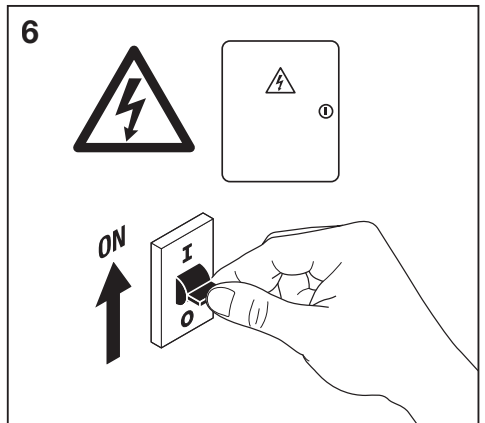

FLOODLIGHT 100DEG SENSOR 20 W

FLOODLIGHT 100DEG SENSOR 50 W

1

2

	d
FLOODLIGHT 100DEG 20W	60 mm
FLOODLIGHT 100DEG 50W	80 mm

	SENS + -  	TIME + -  	LUX + -  
	< 3 m	~ 5 sec	~ 4 lux
	< 5 m	~ 15 sec	~ 5 lux
	< 8 m	~ 6 min	~ 90 lux
	< 11 m	~ 12 min	~ 200–1000 lux
	< 12 m	∞	> 0 lux