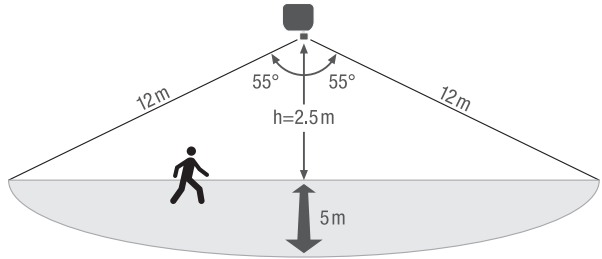

FLOODLIGHT 100DEG SENSOR

	EAN	l x w x h [mm]	W	lm	lm/W	K	IP	IK
FLOOD 20W/3000K BK 100DEG S IP65	4058075143531	223.5 x 167 x 104	20	2200	110	3000	65	07
FLOOD 20W/4000K BK 100DEG S IP65	4058075143555	223.5 x 167 x 104	20	2200	110	4000	65	07
FLOOD 50W/3000K BK 100DEG S IP65	4058075143579	251 x 216 x 122	50	5500	110	3000	65	07
FLOOD 50W/4000K BK 100DEG S IP65	4058075143593	251 x 216 x 122	50	5500	110	4000	65	07

FLOODLIGHT 100DEG SENSOR 20 W

FLOODLIGHT 100DEG SENSOR 50 W

1

2

	d
FLOODLIGHT 100DEG 20W	60 mm
FLOODLIGHT 100DEG 50W	80 mm

	SENS + -  	TIME + -  	LUX + -  
	< 3 m	~ 5 sec	~ 4 lux
	< 5 m	~ 15 sec	~ 5 lux
	< 8 m	~ 6 min	~ 90 lux
	< 11 m	~ 12 min	~ 200–1000 lux
	< 12 m	∞	> 0 lux