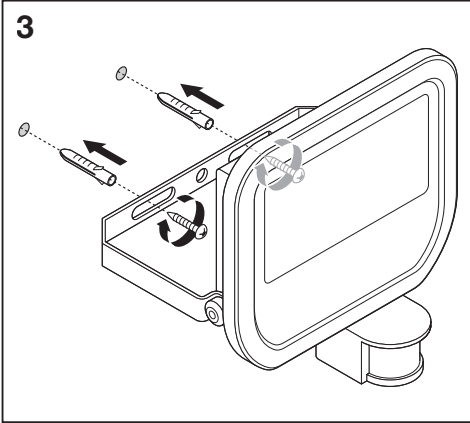

FLOODLIGHT 100DEG SENSOR

	EAN	l x w x h [mm]	W	lm	lm/W	K	IP	IK
FLOOD 20W/3000K BK 100DEG S IP65	4058075143531	223.5 x 167 x 104	20	2200	110	3000	65	07
FLOOD 20W/4000K BK 100DEG S IP65	4058075143555	223.5 x 167 x 104	20	2200	110	4000	65	07
FLOOD 50W/3000K BK 100DEG S IP65	4058075143579	251 x 216 x 122	50	5500	110	3000	65	07
FLOOD 50W/4000K BK 100DEG S IP65	4058075143593	251 x 216 x 122	50	5500	110	4000	65	07

FLOODLIGHT 100DEG SENSOR 20 W

FLOODLIGHT 100DEG SENSOR 50 W

1

2

	d
FLOODLIGHT 100DEG 20W	60 mm
FLOODLIGHT 100DEG 50W	80 mm

	SENS + -  	TIME + -  	LUX + -  
	< 3 m	~ 5 sec	~ 4 lux
	< 5 m	~ 15 sec	~ 5 lux
	< 8 m	~ 6 min	~ 90 lux
	< 11 m	~ 12 min	~ 200–1000 lux
	< 12 m	∞	> 0 lux