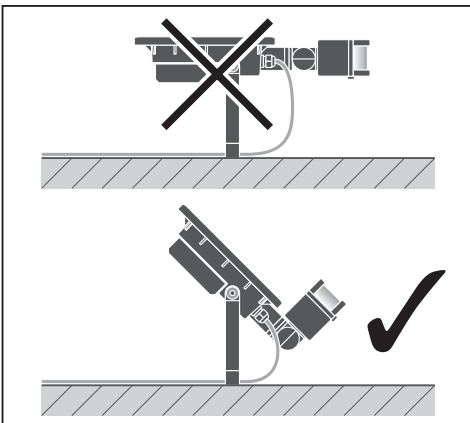

FLOODLIGHT 100DEG SENSOR 20 W

FLOODLIGHT 100DEG SENSOR 50 W

1

2

	d
FLOODLIGHT 100DEG 20W	60 mm
FLOODLIGHT 100DEG 50W	80 mm

	SENS + -  	TIME + -  	LUX + -  
	< 3 m	~ 5 sec	~ 4 lux
	< 5 m	~ 15 sec	~ 5 lux
	< 8 m	~ 6 min	~ 90 lux
	< 11 m	~ 12 min	~ 200–1000 lux
	< 12 m	∞	> 0 lux